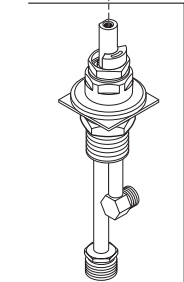

**RP44525**  
Installation Hardware  
Herramientas para la  
Instalación  
Matériel pour l'installation

**RP41923▲**  
Handle Assembly  
Ensamble de la manija  
Poignée

**RP41924▲**  
Handle Shroud  
Cubierta de la manija  
Coiffe de la poignée

**RP23618**  
Handle Insert  
Inserto de la manija  
Pièce rapportée de la poignée

**RP41920**  
End Valve Assembly (Cold)  
Ensamble de la Válvula  
Final o Extrema (Fría)  
Soupape d'eau (Froide)

**RP41921**  
End Valve Assembly (Hot)  
Ensamble de la Válvula Final o Extrema (Caliente)  
Soupape d'eau (Chaude)